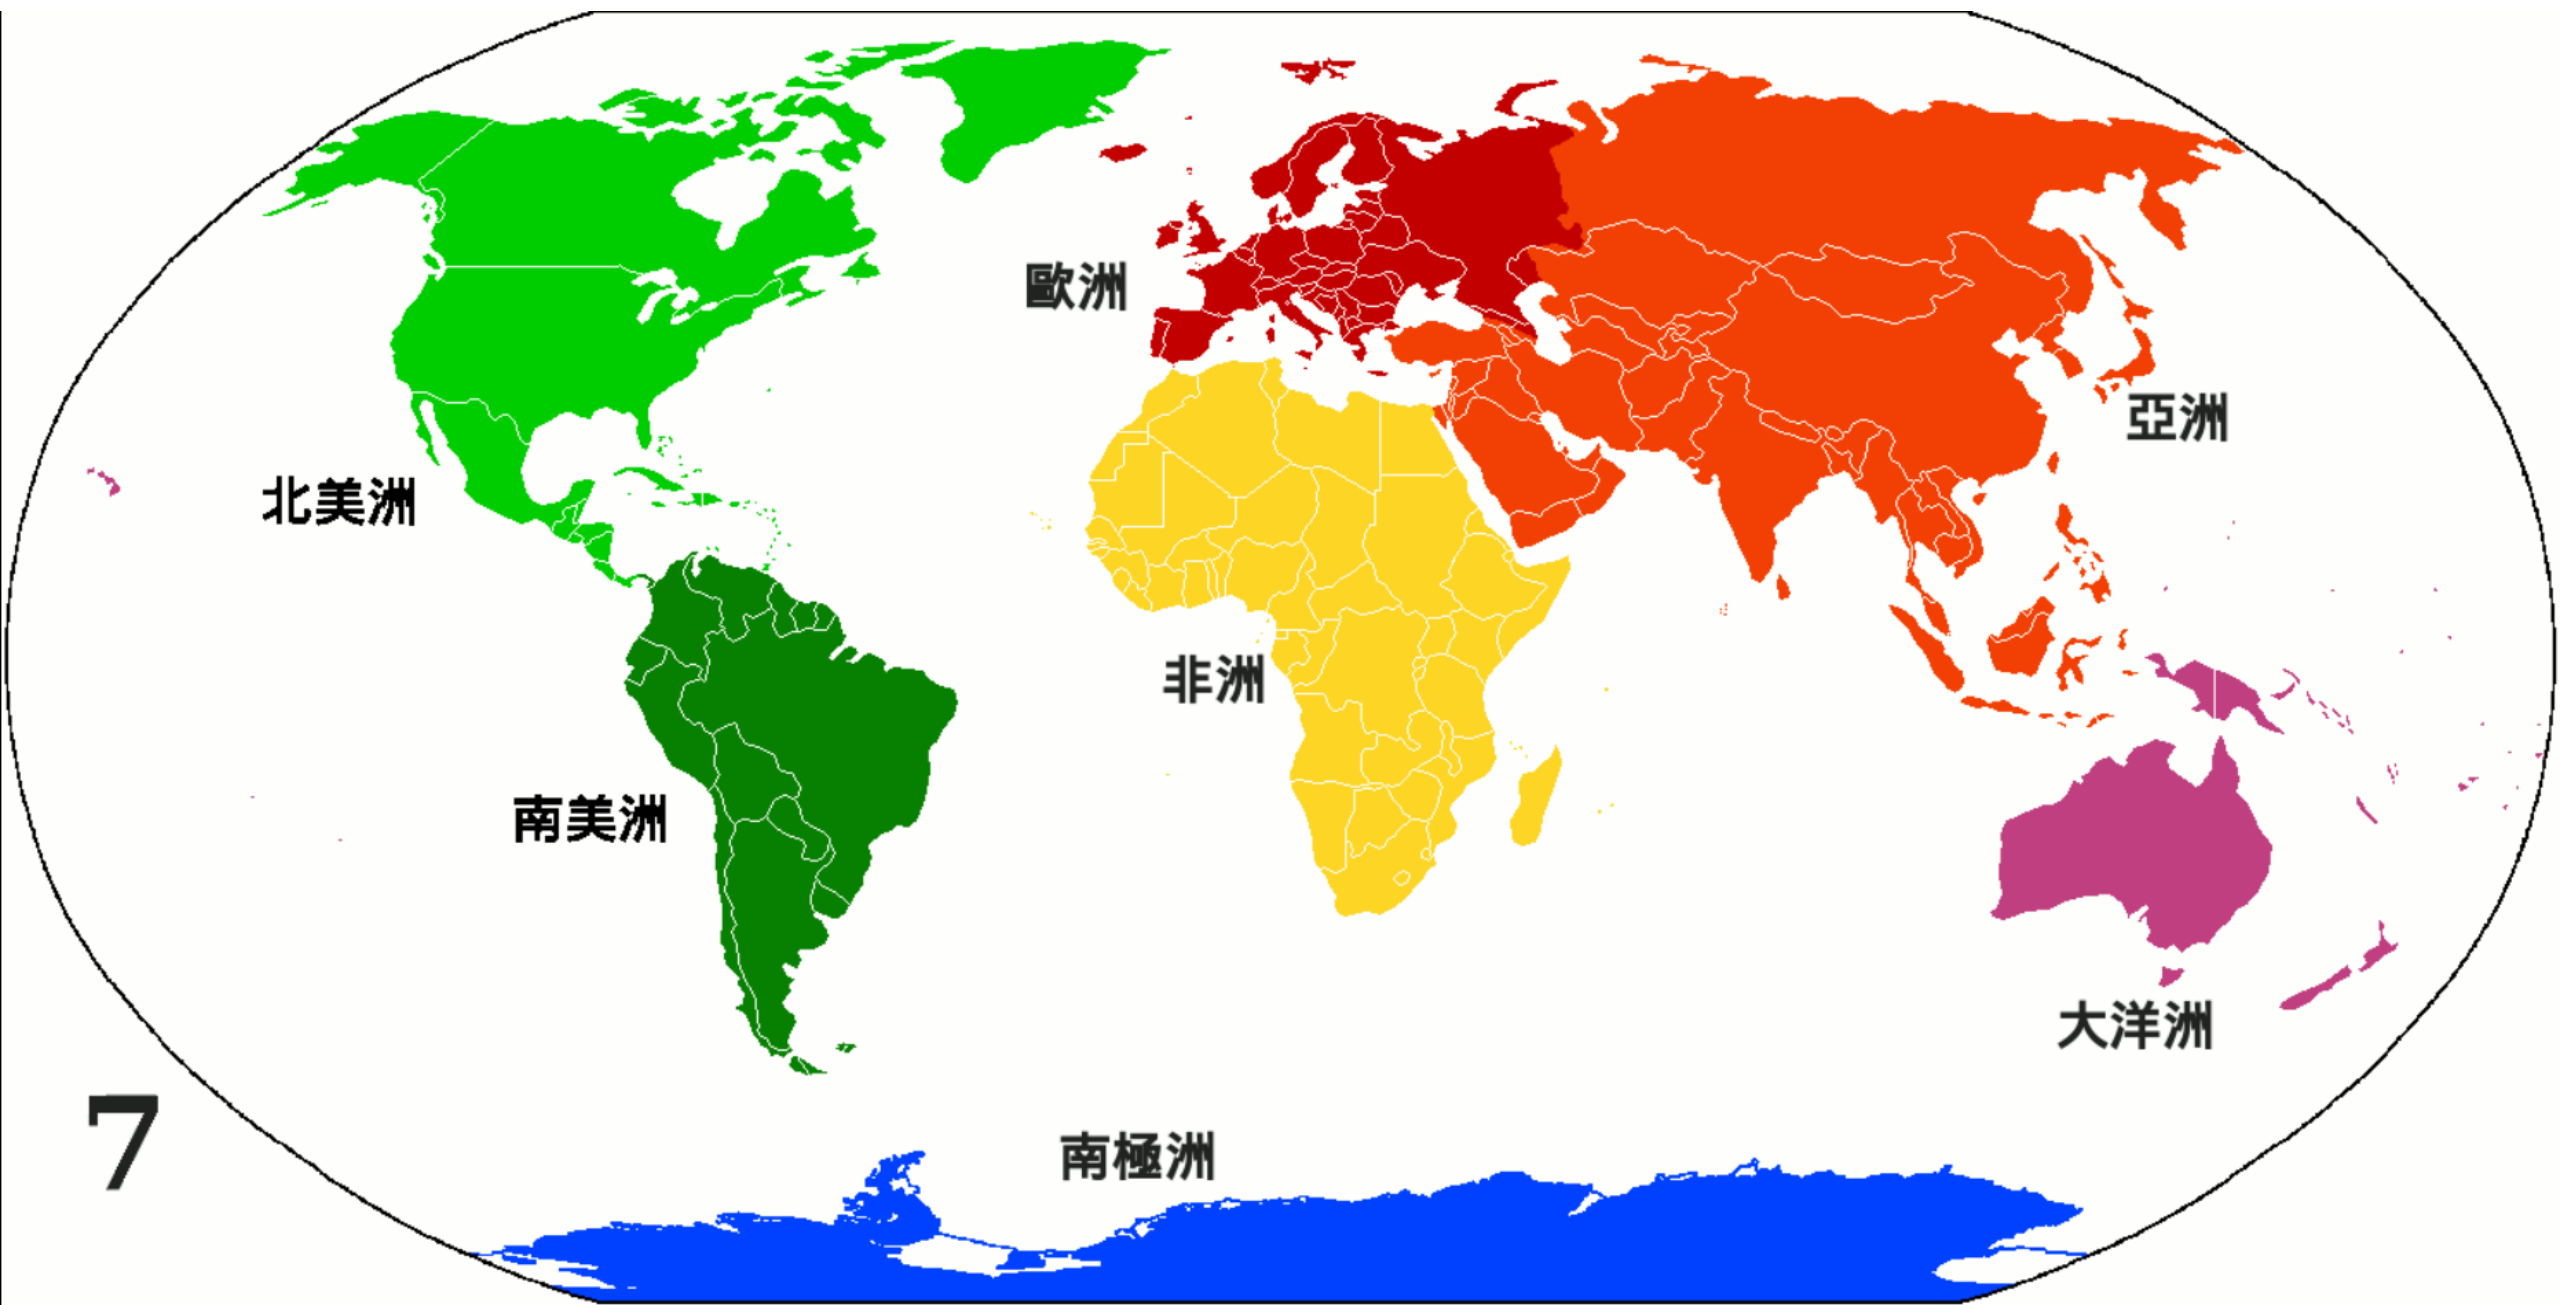

油泼面

哈尔滨

哈尔滨

冰雪大世界

索菲亚大教堂

果戈里大街

锅包肉

哈尔滨红肠

从五百米高空鸟瞰哈尔滨冰雪大世界 (12.25)

玉树藏族自治州

北极：黑龙江省漠河县北极村

南极：海南省三亚市锦母角

西极：新疆喀什的伊尔克什坦口岸

7

• 亚洲

• 非洲

• 欧洲

• 北美洲

• 南美洲

• 大洋洲

• 南极洲

课程回顾

- 地理能做什么
- 中国各地区城市介绍
- 祖国的东南西北四极
- 世界七大洲及其主要国家介绍

版权声明