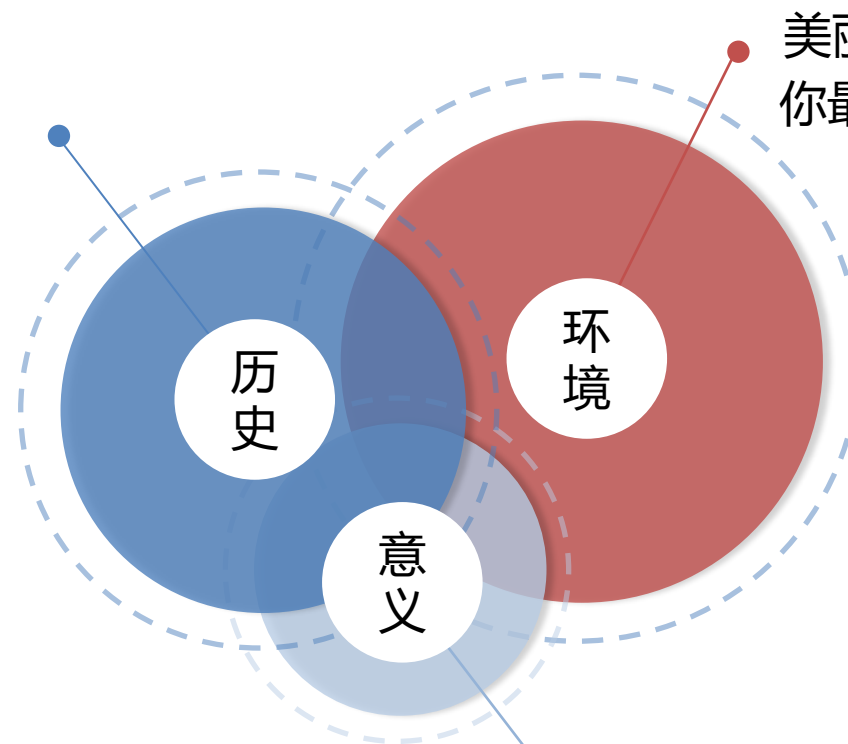

青海省：2个地级市、6个自治州，省会为西宁市。

山海经的传说

西海之南，流沙之滨，赤水之后，有大山，名曰昆仑之丘。
西王母的形象为“人首蛇身”，主管瘟疫和刑杀。

西海龙王

西海龙王敖闰之形象
源自《西游记》
是西海龙族之主
掌管西海
为人物形象
威严且神秘
是西海龙族之主
掌管西海
为人物形象
威严且神秘
是西海龙族之主
掌管西海
为人物形象
威严且神秘

新石器时期

马家窑文化

齐家文化

历史悠久的青海

从军行·其四

唐·王昌龄

青海长云暗雪山，
孤城遥望玉门关。
黄沙百战穿金甲，
不破楼兰终不还。

历史悠久的青海

找一找，青海在哪里？

意义重大的青海

三江源的意义

意义重大的青海

意义重大的青海

意义重大的青海

意义重大的青海

意义重大的青海

美丽的青海

你最想介绍你家乡的什么呢？
请小朋友们画出来。

课程总结回顾

悠久的历史
青海以前叫什么海?
在青海发现了新石器时期的什么文化?
曾经有哪位唐朝公主经过青海?

美丽的环境
你最喜欢青海的哪些自然景观?

重大的意义
三江源是指哪三个江?
为什么叫“中华水塔”

结束语

青海的美，是大自然的馈赠，也是人类文明的结晶。
这里既有丰富的自然资源，又有深厚的文化底蕴，让人心生敬畏。

版权声明

- 本课程由【伦敦证券交易所集团】授权提供，选自伦交所集团云支教系列课程。在此，特别致谢伦交所集团对“云支教”助学计划的支持，以及对乡村儿童教育发展所做出的贡献。
- 本课程仅用于有爱有未来大学生志愿者及企业志愿者，针对乡村学校开展教育帮扶项目；同时，支持乡村学校用于开展课程教学。
- 未经授权许可，对课程内容进行摘取、复制、传播、修改、出租、售卖，或以其他方式进行处理及衍生其他作品的行为，均构成侵权。
- 任何企业、机构和个人，不得将本课程应用于商业用途。